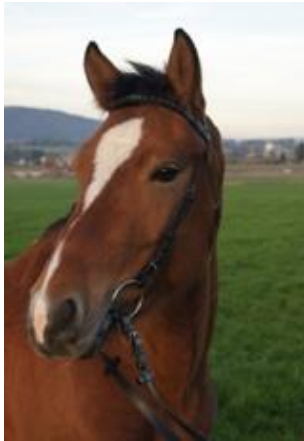

Eidgenössischer Verband des reinrassigen Freibergerpferdes/ RRFB
 Association fédérale du cheval de la race pure des Franches Montagnes/ RPFM

Exit

CH 258101052

Geburtsdatum/Date de naissance:
 03.11.2009

Urfreiberger/race pure des Franches Montagnes

Züchter/Naisseur: Ueli Kesselring Hefenhofen

Besitzer/Propriétaire: Jaqueline Bühlmann Weinfeld
 Mobil : 079 912 28 99 E-Mail : jacky.buehlmann@gmail.com

Fremdblut:	0.0%
Sang:	
Genetischer Wert:	Mittel
Qualité génétique:	Moyen
Gen. Präsenz (m):	2
Présence gén. (m):	
Eingetragen:	Hengstbuch III
Inscrit:	Livre d'étalon III